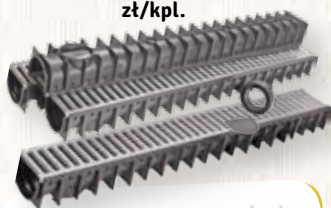

BROS PREPARATY NA MYSZY, SZCZURY

od **14⁹⁰**
zł/kpl.