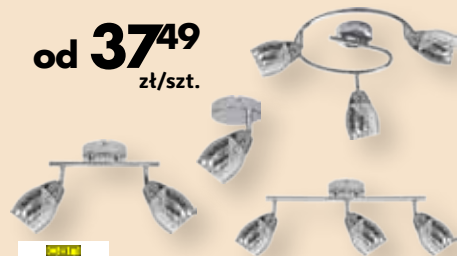

od **37⁴⁹**
zł/szt.

OPRAWA OŚWIETLENIOWA MILTON E14 CHROM

1. kinkiet 1x40 W - 37,49 zł
2. listwa 2x40 W - 79,90 zł
3. listwa 3x40 W - 119,90 zł
4. spirala 3x40 W - 134,90 zł

od **32⁹⁰**
zł/szt.

OPRAWY OŚWIETLENIOWE 1-LEA
różne rodzaje