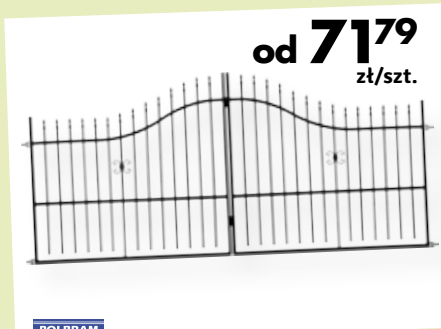

39⁹⁰
zł/opak.

cersanit

PŁYTKI ITALIAN WOOD
beżowy, brązowy, szary, wym. 18,5x59,8 cm, gat. 1

39⁹⁹
zł/m²

od **17⁹⁹**
zł/m²

KRONOPOL

PANELE PODŁOGOWE

1. Dąb Podlaski, AC3, 7 mm - **17,99** zł/m²
2. Dąb Savona, AC4, 8 mm - **25,99** zł/m²
3. Jesion Kalimera, AC4, 7 mm - **22,99** zł/m²
4. Dąb Calgary, AC4, 8 mm - **24,99** zł/m²

od 71⁷⁹
zł/szt.

POLBRAM

SYSTEM OGRODZENIOWY EWA LUX II

brama dwuskrzydłowa: 4x1,2-1,5 - **519 zł**
przesło: 1,8x0,9-1,2 - **71,79 zł**

od 119⁹⁹
zł/szt.

POLBRAM

SYSTEM OGRODZENIOWY INGA

brama: 4x1,3-1,5 m
dwuskrzydłowa - **659,99 zł**,
przesło: 2x1-1,20 - **119,99 zł**