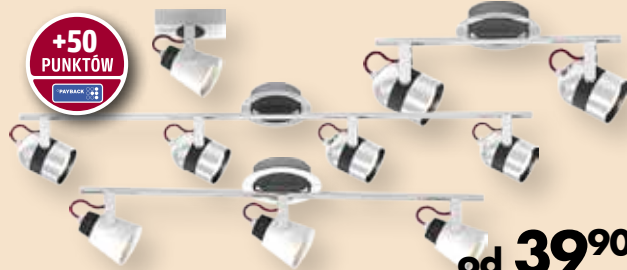

od **2⁹⁹**
zł/szt.

49⁹⁹
zł/zest.

Kanlux

ZESTAW 3 OCZEK LED 5 W
ruchome, różne rodzaje

13⁹⁰
zł/szt.

ZESTAW 3 OCZEK RUCHOMYCH 3X50 W
kolor: miedz antyczna

+50 PUNKTÓW

SPOTY LED WEGA/DIONE