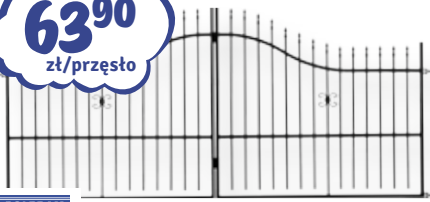

149
zł/szt.

SZLIFIERKA KĄTOWA, 900 W

wąska obudowa, tarcza 125x22,2 mm,
obroty 12000 min⁻¹

KONKURS

WYGRAJ SKUTER

Szczegóły na stronach: <http://www.polbram.eu/pl/konkursy/wygraj-skuter>

63⁹⁰
zł/przęsto

EWA LUX II

- brama dwuskrzydłowa: 4x1,2-1,5 - 479 zł;
- furтка: 0,9x1,2-1,5 - 179 zł;
- przęsto: 1,8x0,9-1,2 - 63,90 zł

1165
zł/szt.

DRZWI OPAL PREMIUM
orzech, złoty dąb

159
zł/przęsto

KAJA

- brama dwuskrzydłowa, 4 m - 659 zł
- furтка, szer. 0,9 m, 1,20x1,50 - 219 zł
- przęsto, szer. 2 m, 1,20x1,50 - 159 zł